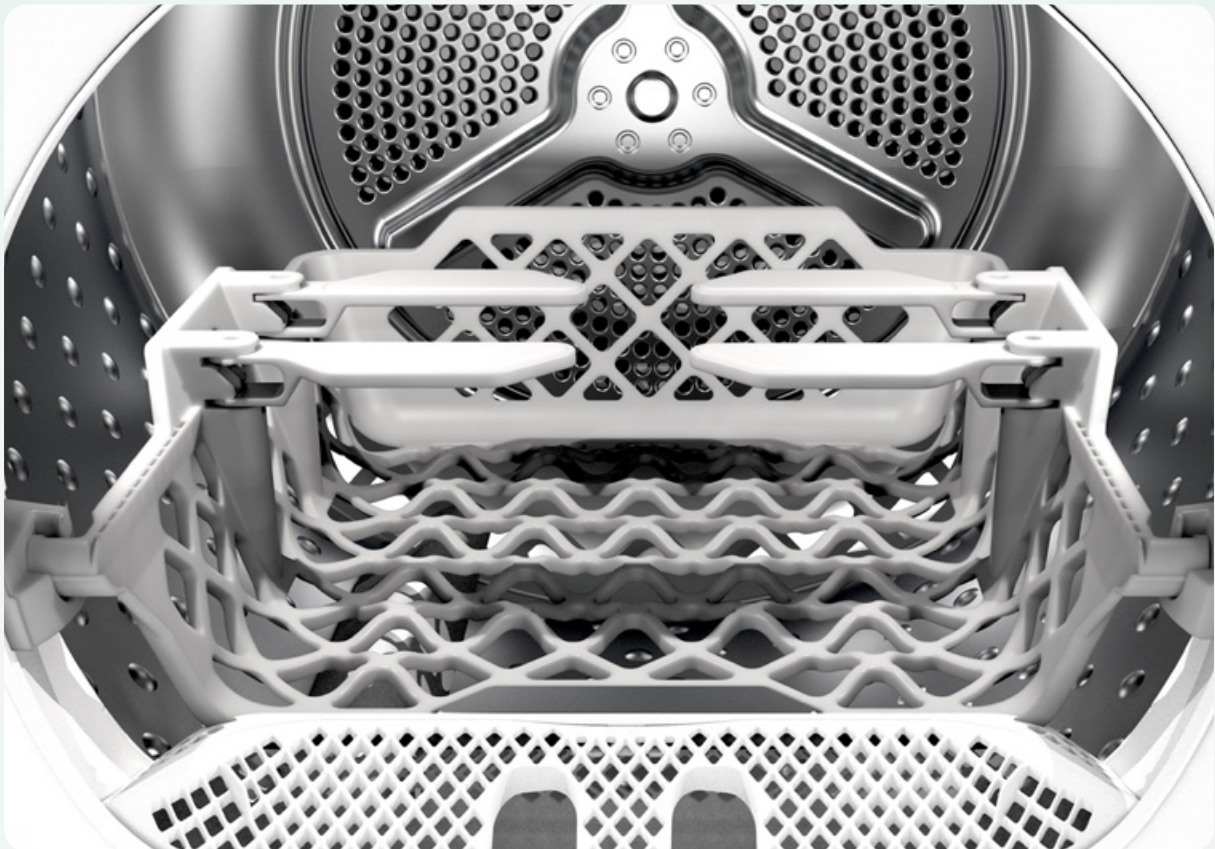

VAD ÄR DET:

- En hylla/insats som monteras i direkt i trumman
- Sneakers, tröjor eller leksaker ligger stilla medan varm luft cirkulerar
- Förhindrar att skor eller kläder tumlar runt

PASSAR TILL:

- Cylinda torktumlare TVP915GS28D och TVP915GS29C med fäste för tillbehör
- Sneakers som tål torkning enligt skötselråd